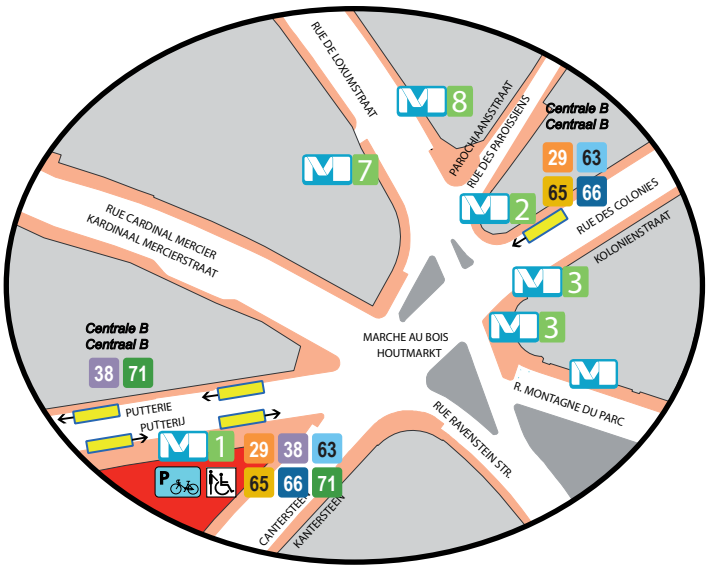

GARE CENTRALE CENTRAAL STATION

Edition 02.07.2007 Uitgave 02.07.2007

Réalisation avec: Bureau de Urbanisme - Distribution & Copyright: CIBR
Verzekering voor middel van Bureau de Urbanisme - Verspreiding & Copyright: CIBG
Cartographie: STIB-DOT
Cartographie: MIVB-DIVA

LEGENDE	
Points de vente tickets STIB + adresse	57 Verkooppunten kaartjes MIVB + adres
Entrée/sortie station Métro	1 Ingang/uitgang Metrostation
Parking vélo	Fietsparking
Accès aux personnes à mobilité réduite	Toegang aan personen met beperkte mobiliteit
Nom arrêt STIB bus/tram	De Brouckère Naam van halte MIVB bus/tram
Numéro ligne bus/tram	81 Nummerlijn MIVB bus/tram
Arrêt STIB bus/tram	Halte MIVB bus/tram
Zone piétonne	Wandelzone