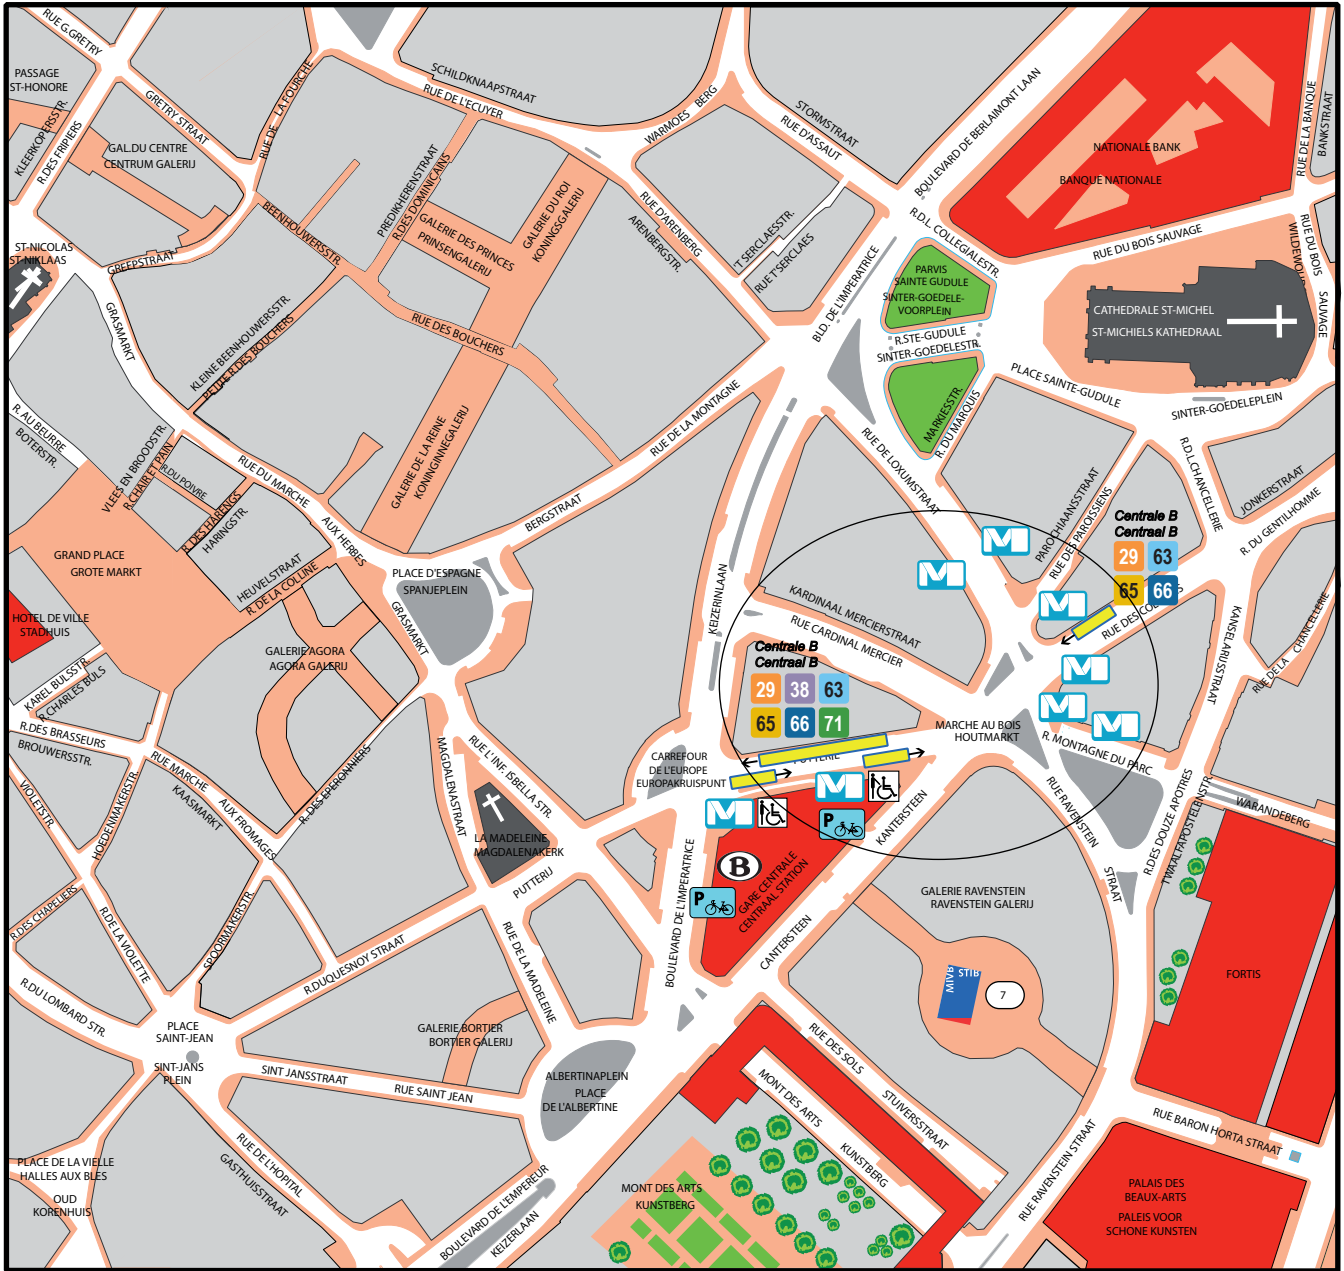

GARE CENTRALE CENTRAAL STATION

Edition 02.07.2007 Uitgave 02.07.2007

Réalisation avec: Bureau de Urbanisme - Distribution & Copyright: CIBR
Verzekering voor middel van Bureau de Urbanisme - Verspreiding & Copyright: CIBG
Cartographie: STIB-DOT
Cartographie: MIVB-DIVA

LEGENDE	
Points de vente tickets STIB + adresse	57 Verkooppunten kaartjes MIVB + adres
Entrée/sortie station Métro	1 Ingang/uitgang Metrostation
Parking vélo	Fietsparking
Accès aux personnes à mobilité réduite	Toegang aan personen met beperkte mobiliteit
Nom arrêt STIB bus/tram	De Brouckère Naam van halte MIVB bus/tram
Numéro ligne bus/tram	81 Nummerlijn MIVB bus/tram
Arrêt STIB bus/tram	Halte MIVB bus/tram
Zone piétonne	Wandelzone